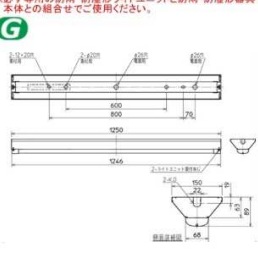

MY-WV420530/N AHTN 60380 [70%光束角]

△¥46,100(税別)
(2.000m 13.6W 147.0lm/W)
器具本体:EL-LHW41510 ○ ¥8,700(税別)
ライトユニット:EL-LW42053N AHTN ○ ¥37,400(税別)

1. ●本体:鋼板 白色仕上
   - ●ライトユニットカバー:ポリカーボネート樹脂 乳白色(拡散)
   - ●ライトユニット:LED内蔵・電源ユニット内蔵
   - ●光束維持時間:40,000時間(光束維持率85%)
   - ■適合部品
     ガード:GAF51D
     ねじ穴キヤップ:EL-XF001
   - ■口出し線付
   - ■保護等級:IP23 防湿形
2. ※納期は目安ですので、都度お問合せください。
   ※価格(税別)は、事業者様向けの積算見積価格であり、一般消費者様向けの販売価格ではありません。
   ※定格消費電力、固有エネルギー消費効率は200V時の値です。
   ※商品改良の為仕様、外観は予告なしに変更することがあります。納入仕様書をご確認ください。
   ※必ず専用の防雨・防湿形ライトユニットと防雨・防湿形器具本体との組合せでご使用ください。