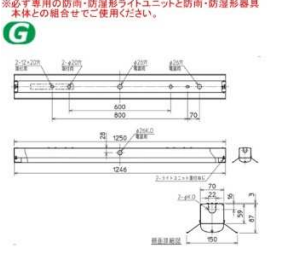

MY-WH440530/N AHTN 60380 [70%光束角]

△¥51,100(税別)
(3.860m 24.9W 155.0lm/W)
器具本体:EL-LWH41510 ○ ¥9,400(税別)
ライトユニット:EL-LW44053N AHTN ○ ¥41,700(税別)

1. ●本体:鋼板 白色仕上
   - ●ライトユニットカバー:ポリカーボネート樹脂 乳白色(拡散)
   - ●ライトユニット:LED内蔵・電源ユニット内蔵
   - ●光束維持時間:40,000時間(光束維持率85%)
   - ■適合部品
     ガード:GAF51D
     器具:GC132P
     ねじ穴キヤップ:EL-XF001
   - ■口出し線付
   - ■保護等級:IP23 防湿形
2. ※納期は目安ですので、都度お問合せください。
   ※価格(税別)は、事業者様向けの積算見積価格であり、一般消費者様向けの販売価格ではありません。
   ※定格消費電力、固有エネルギー消費効率は200V時の値です。
   ※商品改良の為仕様、外観は予告なしに変更することがあります。納入仕様書をご確認ください。
   ※必ず専用の防雨・防湿形ライトユニットと防雨・防湿形器具本体との組合せでご使用ください。