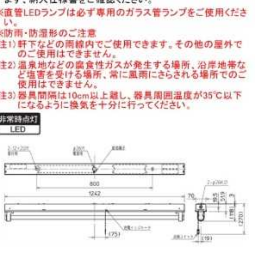

EL-LW-LH4001A/2 AHN 60380

△¥175,000(税別)
(2.450m 24.0W 102.9lm/W)
●本体:鋼板 白色仕上
●反射板:鋼板 白色仕上
●質量:器具:3.3kg ランプ:0.4kg
●光束維持時間:40,000時間(光束維持率90%)(常時)

1. ■適合部品
     ガード:GAF58
     電池:7H30AA(N-MH)
     ランプ:LDL40T-N/17/25-G3(非常時点灯時光束2,210lm)
     評定番号:LALD-011
     ランプ同梱(LDL40T-N/17/25-G3)
2. ※納期は目安ですので、都度お問合せください。
   ※価格(税別)は、事業者様向けの積算見積価格であり、一般消費者様向けの販売価格ではありません。
   ※定格消費電力、固有エネルギー消費効率は200V時の値です。
   ※商品改良の為仕様、外観は予告なしに変更することがあります。納入仕様書をご確認ください。
   ※直管LEDランプは必ず専用のガラス管ランプをご使用ください。