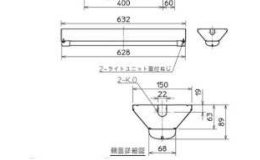

MY-WV208530/N AHTN 60380 [70%光束角]

△¥31,900(税別)
(900mm 5.9W 137.9lm/W)
器具本体:EL-LWV21510 ○ ¥8,300(税別)
ライトユニット:EL-LW20853N AHTN ○ ¥23,600(税別)

1. ●本体:鋼板 白色仕上
   - ●ライトユニットカバー:ポリカーボネート樹脂 乳白色(拡散)
   - ●ライトユニット:LED内蔵・電源ユニット内蔵
   - ●光束維持時間:40,000時間(光束維持率85%)
   - ■適合部品
     ガード:GAF51
     ねじ穴キヤップ:EL-XF001
   - ■口出し線付
   - ■保護等級:IP23 防湿形
2. ※納期は目安ですので、都度お問合せください。
   ※価格(税別)は、事業者様向けの積算見積価格であり、一般消費者様向けの販売価格ではありません。
   ※定格消費電力、固有エネルギー消費効率は200V時の値です。
   ※商品改良の為仕様、外観は予告なしに変更することがあります。納入仕様書をご確認ください。
   ※必ず専用の防雨・防湿形ライトユニットと防雨・防湿形器具本体との組合せでご使用ください。