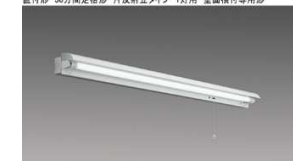

LDL40 ■昼白色(5000K) Ra83