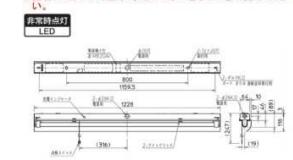

EL-LF-VH4901A/3 AHN 60380

△¥146,000(税別)
(3.230m 33.0W 87.8lm/W)
●本体:鋼板 白色仕上

1. ●反射板:鋼板 白色仕上
   - ●質量:器具:2.6kg ランプ:0.4kg
     ●光束維持時間:40,000時間(光束維持率90%)(常時)
   - ■適合部品
     ガード:GAF111A
     連結金具:REA50
2. ※納期は目安ですので、都度お問合せください。
   ※価格(税別)は、事業者様向けの積算見積価格であり、一般消費者様向けの販売価格ではありません。
   ※定格消費電力、固有エネルギー消費効率は200V時の値です。
   ※商品改良の為仕様、外観は予告なしに変更することがあります。納入仕様書をご確認ください。
   ※直管LEDランプは必ず専用のガラス管ランプをご使用ください。