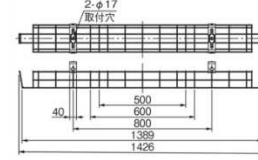

EL-LK-VH2272 AHN 60380

△¥130,000(税別)
(2.430m 23.2W 104.7lm/W)
●本体:鋼板 白色仕上(白色塗装)
●反射板:鋼板 白色仕上
●質量:器具:2.4kg ランプ:0.3kg
●光束維持時間:40,000時間(光束維持率90%)(常時)

1. ■適合部品
     ガード:GAF51
     電池:8H100A(N-MH)
     ランプ:LDL20T-N/10/13-G3(非常時点灯時光束270lm)
     評定番号:LALD-001
     耐震性能クラス:5Ae-1010
     ランプ同梱(LDL20T-N/10/13-G3×2本)
2. ※納期は目安ですので、都度お問合せください。
   ※価格(税別)は、事業者様向けの積算見積価格であり、一般消費者様向けの販売価格ではありません。
   ※定格消費電力、固有エネルギー消費効率は200V時の値です。
   ※商品改良の為仕様、外観は予告なしに変更することがあります。納入仕様書をご確認ください。
   ※直管LEDランプは必ず専用のガラス管ランプをご使用ください。