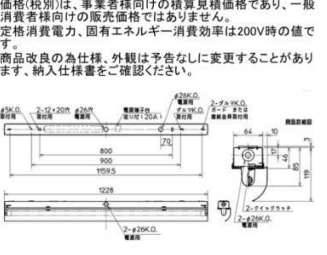

EL-LFV4901B AHN 60380 (25N5)

△¥34,000(税別)
(2.180m 20.0W 109.0lm/W)
使用ランプ:LDL40S-N/17/25-N5 ○ ¥16,500(税別)

1. ●本体:鋼板 白色仕上
   - ●反射板:鋼板 白色仕上
   - ●質量:器具:1.8kg ランプ:0.3kg
     ●光束維持時間:40,000時間(光束維持率85%)
   - ■適合部品
     ガード:GAF111A
     連結金具:REA50
     反射型連結金具:REA47
2. ※納期は目安ですので、都度お問合せください。
   ※価格(税別)は、事業者様向けの積算見積価格であり、一般消費者様向けの販売価格ではありません。
   ※定格消費電力、固有エネルギー消費効率は200V時の値です。
   ※商品改良の為仕様、外観は予告なしに変更することがあります。納入仕様書をご確認ください。