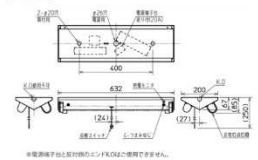

EL-LK-VH2272 AHN 60380

△¥130,000(税別)
(2.430m 23.2W 104.7lm/W)
●本体:鋼板 白色仕上(白色塗装)
●反射板:鋼板 白色仕上
●質量:器具:2.4kg ランプ:0.3kg
●光束維持時間:40,000時間(光束維持率90%)(常時)

1. ■適合部品
     ガード:GAF51
     電池:8H100A(N-MH)
     ランプ:LDL20T-N/10/13-G3(非常時点灯時光束270lm)
     評定番号:LALD-001
     耐震性能クラス:5Ae-1010
     ランプ同梱(LDL20T-N/10/13-G3×2本)
2. ※納期は目安ですので、都度お問合せください。
   ※価格(税別)は、事業者様向けの積算見積価格であり、一般消費者様向けの販売価格ではありません。
   ※定格消費電力、固有エネルギー消費効率は200V時の値です。
   ※商品改良の為仕様、外観は予告なしに変更することがあります。納入仕様書をご確認ください。
   ※直管LEDランプは必ず専用のガラス管ランプをご使用ください。