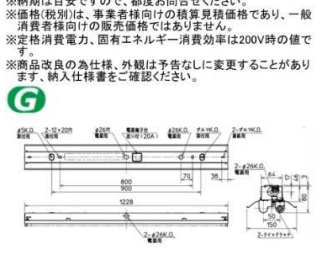

EL-LFH4902B AHN 60380 (25N5)

△¥52,100(税別)
(4.620m 38.0W 121.5lm/W)
使用ランプ:LDL40S-N/17/25-N5 ○ ¥16,500(税別) × 2

1. ●本体:鋼板 白色仕上
   - ●反射板:鋼板 白色仕上
   - ●質量:器具:1.6kg ランプ:0.6kg
     ●光束維持時間:40,000時間(光束維持率85%)
   - ■適合部品
     ガード:GAF49
     連結金具:REA50
     反射型連結金具:REA47
     吊具:CTK100CW
     CTK100PW
     CTK400CW
     CTK400PW
2. ※納期は目安ですので、都度お問合せください。
   ※価格(税別)は、事業者様向けの積算見積価格であり、一般消費者様向けの販売価格ではありません。
   ※定格消費電力、固有エネルギー消費効率は200V時の値です。
   ※商品改良の為仕様、外観は予告なしに変更することがあります。納入仕様書をご確認ください。