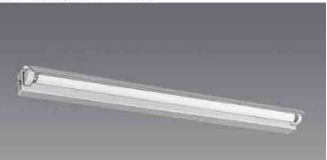

LDL40 ■昼白色(5000K) Ra83

直管LEDランプ搭載 ベースライト LFAインeoシリーズ
直付形 片反射型タイプ 1灯用