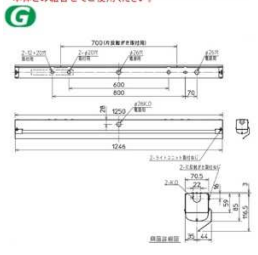

MY-WN420530/N AHTN 60380 [70%光束角]

△¥53,700(税別)
(1.750m 13.6W 125.6lm/W)
器具本体:EL-LW40010 △ ¥16,300(税別)
ライトユニット:EL-LW42053N AHTN ○ ¥37,400(税別)

1. ●本体:鋼板 白色仕上
   - ●ライトユニットカバー:ポリカーボネート樹脂 乳白色(拡散)
   - ●ライトユニット:LED内蔵・電源ユニット内蔵
   - ●光束維持時間:40,000時間(光束維持率85%)
   - ■適合部品
     ガード:GAF58
     器具:GC132P
     ねじ穴キヤップ:EL-XF001
   - ■口出し線付
   - ■保護等級:IP23 防湿形
2. ※納期は目安ですので、都度お問合せください。
   ※価格(税別)は、事業者様向けの積算見積価格であり、一般消費者様向けの販売価格ではありません。
   ※定格消費電力、固有エネルギー消費効率は200V時の値です。納入仕様書をご確認ください。
   ※商品改良の為仕様、外観は予告なしに変更することがあります。納入仕様書をご確認ください。
   ※直管LEDランプは必ず専用のガラス管ランプをご使用ください。